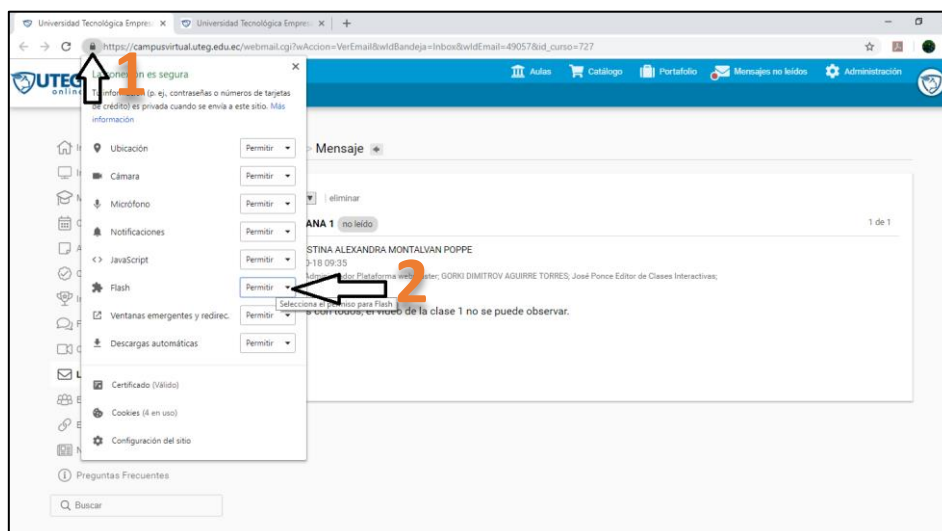

ACCEDER A UN CHAT ACADEMICO

Para acceder a un chat académico es muy importante dar permisos de adobe flash player en su explorador (deben tener instalado adobe flash player en su ordenador). El explorador recomendado es Google Chrome.

Dar permiso de adobe flash en Google Chrome

1) Dar clic en el candado que se encuentra en la barra de direcciones
2) Dar clic en flash, opción permitir
3) Listo, ya tienes en el menú la opción del chat